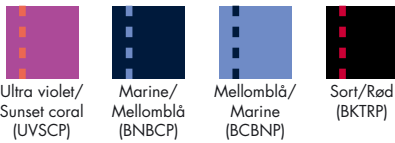

8187 Classic tunika med kontrastsøm

Ultra violet/
Sunset coral
(UVSCP)

Marine/
Mellomblå
(BNBCP)

Mellomblå/
Marine
(BCBNP)

Sort/Rød
(BKTRP)

Classic prints