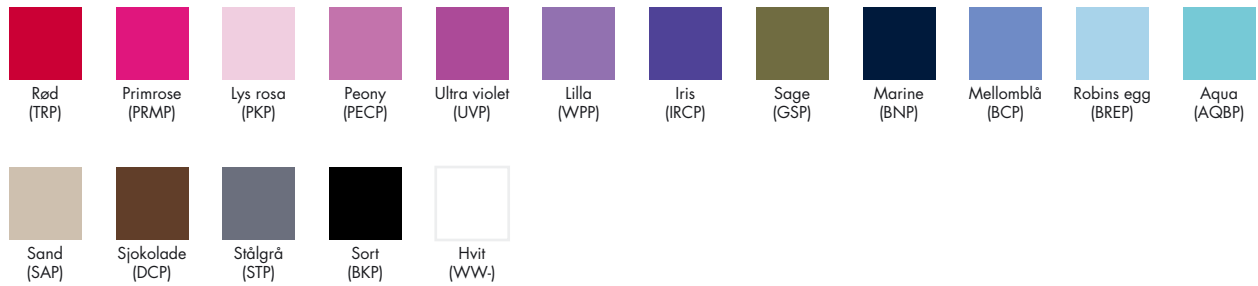

## Urban

Disse fargene matcher tilsvarende farger i Urban og Classic seriene.

Sort/  
Spice  
(BK RSP)

Hvit/  
Hvit  
(WWWXY)

### 9535 Urban t-shirt langermet

Primrose  
(PRRC)

Rosa  
(PCRC)

Marine  
(BNRC)

Aqua  
(AQRC)

Sjokolade  
(DCRC)

Sort  
(BKRC)

## Classic

Disse fargene matcher tilsvarende farger i Urban og Classic seriene.